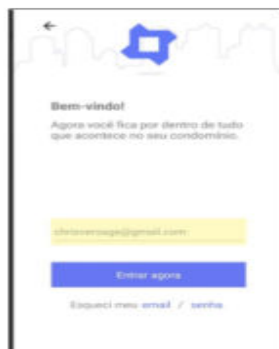

É muito importante manter o seu cadastro atualizado para garantir o seu acesso.

Google Play: (Android)

FAÇA O DOWNLOAD AGORA MESMO !

Apple Store: (ios)

APLICATIVO ÁREA DO CONDÔMINO SUPERLÓGICA CONDOMÍNIOS

Após baixar o aplicativo, é preciso realizar o primeiro acesso e cadastrar sua senha.

- 1° - No campo login insira o e-mail cadastrado na administradora e clique em entrar agora;
 - 2° - Na tela de primeiro acesso insira a senha e confirme;
 - 4° - Será enviado ao seu e-mail o link para confirmar o cadastro, basta clicar neste link.
- Pronto! Agora é só logar no aplicativo.**